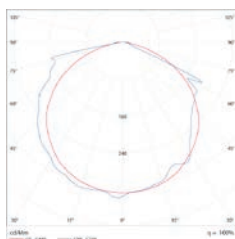

CURVA DE DISTRIBUIÇÃO FOTOMÉTRICA

Emissão luminosa 1 / CDL polar

SAC Atendimento de segunda a sexta das 9h às 17h
(19) 3522-2020 / sac@ledplanet.com.br

Conheça nossa linha de produtos:
www.ledplanet.com.br