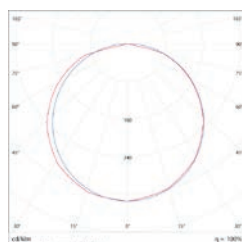

SAC Atendimento de segunda a sexta das 9h às 17h
(19) 3522-2020 / sac@ledplanet.com.br

Conheça nossa linha de produtos:
www.ledplanet.com.br