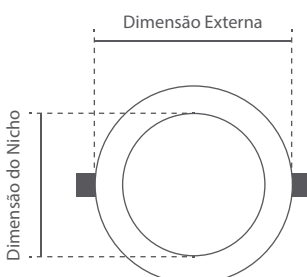

CURVA DE DISTRIBUIÇÃO FOTOMÉTRICA

Emissão luminosa 1 / CDL polar

SAC Atendimento de segunda a sexta das 9h às 17h
(19) 3522-2020 / sac@ledplanet.com.br

Conheça nossa linha de produtos:
www.ledplanet.com.br