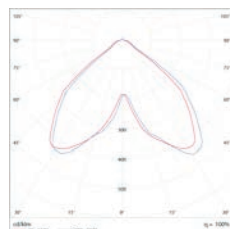

CURVA DE DISTRIBUIÇÃO FOTOMÉTRICA

Emissão luminosa 1 / CDL polar

SAC Atendimento de segunda a sexta das 9h às 17h
(19) 3522-2020 / sac@ledplanet.com.br

Conheça nossa linha de produtos:
www.ledplanet.com.br