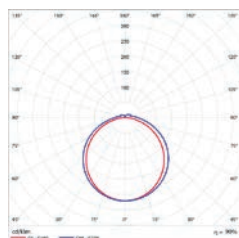

CURVA DE DISTRIBUIÇÃO FOTOMÉTRICA

Emissão luminosa 1 / CDL polar

SAC Atendimento de segunda a sexta das 9h às 17h
(19) 3522-2020 / sac@ledplanet.com.br

Conheça nossa linha de produtos:
www.ledplanet.com.br