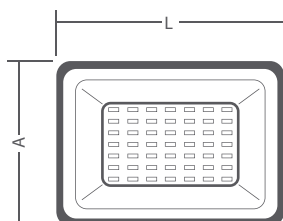

Refletor LED Planet - SMD

Opções de Potência:
10W - 20W - 50W - 100W - 200W

- Maior resistência às oscilações de energia elétrica;
- Melhor dissipação do calor, proporcionando maior vida útil dos chips;

30 mil
horas de vida útil

1
ano de garantia

10W

20W

50W

100W

200W

INFORMAÇÕES TÉCNICAS

	RF10W30KSMD RF10W60KSMD	RF20W60KSMD	RF50W60KSMD220 RF50W60KSMD	RF100W60KSMD220 RF100W60KSMD	RF200W60KSMD220
POTÊNCIA	10W	20W	50W	100W	200W
FLUXO LUMINOSO	750 Lm	1500 Lm	3750 Lm	7500 Lm	14000 Lm
TENSÃO	Bivolt Aut.	220V	220V | Bivolt*	220V | Bivolt*	220V
VIDA ÚTIL	30.000h	30.000h	30.000h	30.000h	30.000h
ÍNDICE DE PROTEÇÃO	IP 65	IP 65	IP 65	IP 65	IP 65
ÂNGULO DE ABERTURA	120°	120°	120°	120°	120°
ÍNDICE DE REP. DE COR	>80	>80	>70	>70	>70
FREQUÊNCIA	50/60 Hz	50/60 Hz	50/60 Hz	50/60 Hz	50/60 Hz
FATOR DE POTÊNCIA	>0.9	>0.9	>0.9	>0.9	>0.9
TEMP. DE OPERAÇÃO	-20°C a 40°C	-20°C a 40°C	-20°C a 40°C	-20°C a 40°C	-20°C a 40°C
DIMENSÃO	117 x 125 x 35 mm	180 x 140 x 45 mm	265 x 220 x 41 mm	314 x 244 x 43 mm	420 x 300 x 48 mm
TEMPERATURA DE COR					

* consultar disponibilidade

CURVA DE DISTRIBUIÇÃO FOTOMÉTRICA

Emissão luminosa 1 / CDL polar

SAC Atendimento de segunda a sexta das 9h às 17h
(19) 3522-2020 / sac@ledplanet.com.br

Conheça nossa linha de produtos:
www.ledplanet.com.br