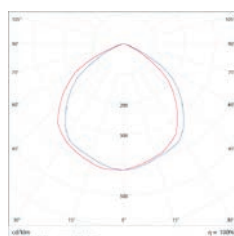

CURVA DE DISTRIBUIÇÃO FOTOMÉTRICA

Emissão luminosa 1 / CDL polar

SAC Atendimento de segunda a sexta das 9h às 17h
(19) 3522-2020 / sac@ledplanet.com.br

Conheça nossa linha de produtos:
www.ledplanet.com.br