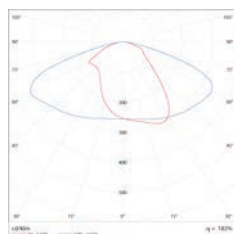

CURVA DE DISTRIBUIÇÃO FOTOMÉTRICA

Emissão luminosa 1 / CDL polar

SAC Atendimento de segunda a sexta das 9h às 17h
(19) 3522-2020 / sac@ledplanet.com.br

Conheça nossa linha de produtos:
www.ledplanet.com.br