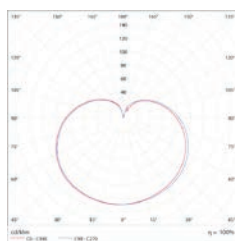

CURVA DE DISTRIBUIÇÃO FOTOMÉTRICA

Emissão luminosa I / CDL polar

007332/2016

SAC Atendimento de segunda a sexta das 9h às 17h
(19) 3522-2020 / sac@ledplanet.com.br

Conheça nossa linha de produtos:
www.ledplanet.com.br