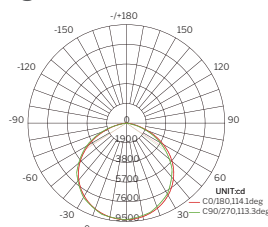

SAC Atendimento de segunda a sexta das 9h às 17h
(19) 3522-2020 / sac@ledplanet.com.br

Conheça nossa linha de produtos:
www.ledplanet.com.br