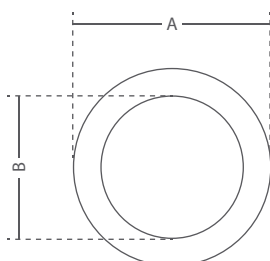

CURVA DE DISTRIBUIÇÃO FOTOMÉTRICA

Emissão luminosa 1 / CDL polar

SAC Atendimento de segunda a sexta das 9h às 17h
(19) 3522-2020 / sac@ledplanet.com.br

Conheça nossa linha de produtos:
www.ledplanet.com.br