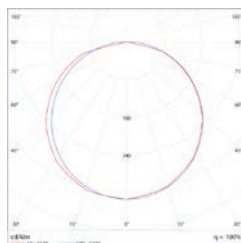

CURVA DE DISTRIBUIÇÃO FOTOMÉTRICA

Emissão luminosa 1 / CDL polar

SAC Atendimento de segunda a sexta das 9h às 17h
(19) 3522-2020 / sac@ledplanet.com.br

Conheça nossa linha de produtos:
www.ledplanet.com.br