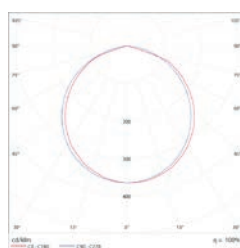

CURVA DE DISTRIBUIÇÃO FOTOMÉTRICA

Emissão luminosa 1 / CDL polar

SAC Atendimento de segunda a sexta das 9h às 17h
(19) 3522-2020 / sac@ledplanet.com.br

Conheça nossa linha de produtos:
www.ledplanet.com.br