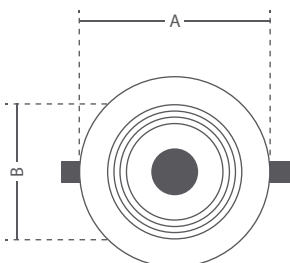

CURVA DE DISTRIBUIÇÃO FOTOMÉTRICA

Emissão luminosa 1 / CDL polar

SAC Atendimento de segunda a sexta das 9h às 17h
(19) 3522-2020 / sac@ledplanet.com.br

Conheça nossa linha de produtos:
www.ledplanet.com.br