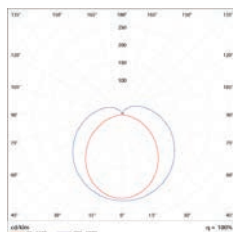

CURVA DE DISTRIBUIÇÃO FOTOMÉTRICA

Emissão luminosa 1 / CDL polar

SAC Atendimento de segunda a sexta das 9h às 17h
(19) 3522-2020 / sac@ledplanet.com.br

Conheça nossa linha de produtos:
www.ledplanet.com.br