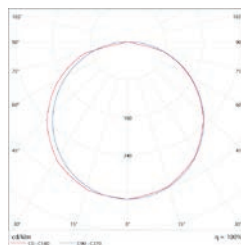

CURVA DE DISTRIBUIÇÃO FOTOMÉTRICA

Emissão luminosa 1 / CDL polar

SAC Atendimento de segunda a sexta das 9h às 17h
(19) 3522-2020 / sac@ledplanet.com.br

Conheça nossa linha de produtos:
www.ledplanet.com.br