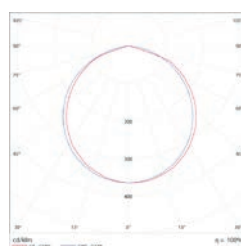

CURVA DE DISTRIBUIÇÃO FOTOMÉTRICA

Emissão luminosa 1 / CDL polar

SAC Atendimento de segunda a sexta das 9h às 17h
(19) 3522-2020 / sac@ledplanet.com.br

Conheça nossa linha de produtos:
www.ledplanet.com.br