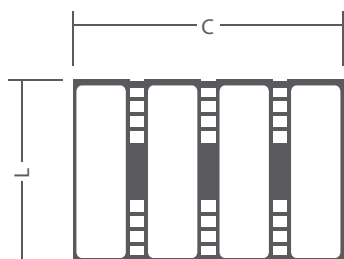

CURVA DE DISTRIBUIÇÃO FOTOMÉTRICA

Emissão luminosa 1 / CDL polar

SAC Atendimento de segunda a sexta das 9h às 17h
(19) 3522-2020 / sac@ledplanet.com.br

Conheça nossa linha de produtos:
www.ledplanet.com.br