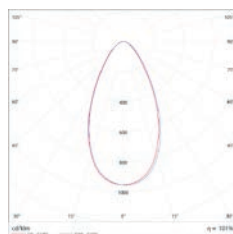

## CURVA DE DISTRIBUIÇÃO FOTOMÉTRICA

Emissão luminosa 1 / CDL polar

SAC Atendimento de segunda a sexta das 9h às 17h  
(19) 3522-2020 / [sac@ledplanet.com.br](mailto:sac@ledplanet.com.br)

Conheça nossa linha de produtos:  
[www.ledplanet.com.br](http://www.ledplanet.com.br)

# Refletor Premium IP65 LED Planet

Opções de Potência:  
100W a 400W

**50** mil  
horas de  
vida útil

**3**  
ANOS DE  
GARANTIA

PHILIPS

MW  
MEAN WELL

INFORMAÇÕES TÉCNICAS	IP65HBP100W50K	IP65HBP150W50K	IP65HBP200W50K	IP65HBP300W50K	IP65HBP400W50K
POTÊNCIA	100W	150W	200W	300W	400W
FLUXO LUMINOSO	13000 Lm	19500 Lm	26000 Lm	39000 Lm	52000 Lm
TENSÃO	Bivolt Aut.	Bivolt Aut.	Bivolt Aut.	Bivolt Aut.	Bivolt Aut.
VIDA ÚTIL	50.000h	50.000h	50.000h	50.000h	50.000h
ÍNDICE DE PROTEÇÃO	IP 65	IP 65	IP 65	IP 65	IP 65
ÂNGULO DE ABERTURA	60°, 90° ou 120°	60°, 90° ou 120°	60°, 90° ou 120°	60°, 90° ou 120°	60°, 90° ou 120°
ÍNDICE DE REP. DE COR	>80	>85	>85	>85	>85
FREQUÊNCIA	60 Hz	60 Hz	60 Hz	60 Hz	60 Hz
FATOR DE POTÊNCIA	>0.98	>0.98	>0.98	>0.98	>0.98
TEMP. DE OPERAÇÃO	-20°C a 40°C	-20°C a 40°C	-20°C a 40°C	-20°C a 40°C	-20°C a 40°C
DIMENSÃO	257mm(C) x 289mm (L) x 110mm (P)	324mm(C) x 289mm (L) x 110mm (P)	385mm(C) x 289mm (L) x 110mm (P)	385mm(C) x 289mm (L) x 110mm (P)	385mm(C) x 289mm (L) x 110mm (P)
QUANTIDADE DE MÓDULOS	2 x 50W	3 x 50W	4 x 50W	6 x 50W	8 x 50W
TEMPERATURA DE COR	FRIO 5000k	FRIO 5000k	FRIO 5000k	FRIO 5000k	FRIO 5000k

## CURVA DE DISTRIBUIÇÃO FOTOMÉTRICA

Emissão luminosa 1 / CDL polar

SAC Atendimento de segunda a sexta das 9h às 17h

(19) 3522-2020 / [sac@ledplanet.com.br](mailto:sac@ledplanet.com.br)

Conheça nossa linha de produtos: