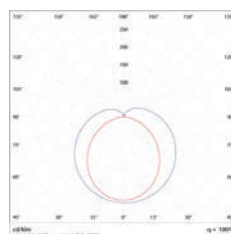

CURVA DE DISTRIBUIÇÃO FOTOMÉTRICA

Emissão luminosa 1 / CDL polar

007332/2016

SAC Atendimento de segunda a sexta das 9h às 17h
(19) 3522-2020 / sac@ledplanet.com.br

Conheça nossa linha de produtos:
www.ledplanet.com.br