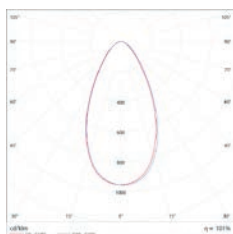

## CURVA DE DISTRIBUIÇÃO FOTOMÉTRICA

Emissão luminosa 1 / CDL polar

SAC Atendimento de segunda a sexta das 9h às 17h  
(19) 3522-2020 / [sac@ledplanet.com.br](mailto:sac@ledplanet.com.br)

Conheça nossa linha de produtos:  
[www.ledplanet.com.br](http://www.ledplanet.com.br)