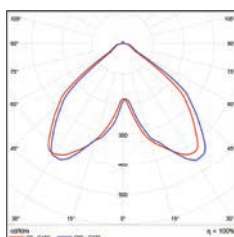

40 mil
horas de
vida útil

1
ano de
garantia

| INFORMAÇÕES TÉCNICAS | LP-DL-25-30 (cor quente) LP-DL-25-60 (cor fria) | LP-DL-30-30 (cor quente) LP-DL-30-60 (cor fria) |
|-----------------------|----------------------------------------------------|----------------------------------------------------|
| | POTÊNCIA | 25W |
| FLUXO LUMINOSO | 2500 Lm | 3000 Lm |
| TENSÃO | Bivolt Aut. | Bivolt Aut. |
| VIDA ÚTIL | 40.000h | 40.000h |
| ÍNDICE DE PROTEÇÃO | IP40 | IP40 |
| ÂNGULO DE ABERTURA | 60° | 60° |
| ÍNDICE DE REP. DE COR | >80 | >80 |
| FREQUÊNCIA | 50/60 Hz | 50/60 Hz |
| FATOR DE POTÊNCIA | >0.92 | >0.92 |
| TEMP. DE OPERAÇÃO | -20°C a 40°C | -20°C a 40°C |
| DIMENSÕES | 225mm (A) x 206mm (B) x 90mm (P) | 225mm (A) x 206mm (B) x 90mm (P) |
| TEMPERATURA DE COR | | |

CURVA DE DISTRIBUIÇÃO FOTOMÉTRICA

Emissão luminosa 1 / CDL polar

SAC Atendimento de segunda a sexta das 9h às 17h
(19) 3522-2020 / sac@ledplanet.com.br

Conheça nossa linha de produtos:
www.ledplanet.com.br