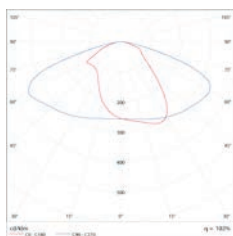

CURVA DE DISTRIBUIÇÃO FOTOMÉTRICA

Emissão luminosa 1 / CDL polar

SAC Atendimento de segunda a sexta das 9h às 17h
(19) 3522-2020 / sac@ledplanet.com.br

Conheça nossa linha de produtos:
www.ledplanet.com.br