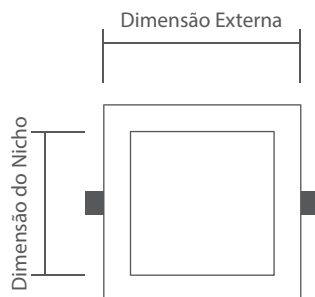

CURVA DE DISTRIBUIÇÃO FOTOMÉTRICA

Emissão luminosa 1 / CDL polar

SAC Atendimento de segunda a sexta das 9h às 17h
(19) 3522-2020 / sac@ledplanet.com.br

Conheça nossa linha de produtos:
www.ledplanet.com.br