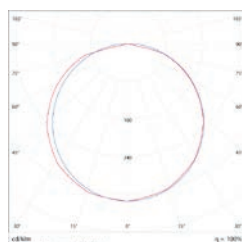

Painel Quadrado Embutir LED Planet

Opções de Potência:
6W - 9W - 12W - 15W

30 mil
horas de
vida útil

1
ano de
garantia

INFORMAÇÕES TÉCNICAS POR UNIDADE	P121206W30KE P121206W40KE	P151509W30KE P151509W60KE	P171712W30KE P171712W40KE P171712W60KE	P202015W30KE
POTÊNCIA	6W	9W	12W	15W
FLUXO LUMINOSO	480 Lm	700 Lm	900 Lm	1200 Lm
TENSÃO	Bivolt Aut.	Bivolt Aut.	Bivolt Aut.	Bivolt Aut.
VIDA ÚTIL	30.000h	30.000h	30.000h	30.000h
ÍNDICE DE PROTEÇÃO	IP 40	IP 40	IP 40	IP 40
ÂNGULO DE ABERTURA	120°	120°	120°	120°
ÍNDICE DE REP. DE COR	>80	>80	>80	>80
FREQUÊNCIA	50/60 Hz	50/60 Hz	50/60 Hz	50/60 Hz
FATOR DE POTÊNCIA	>0.92	>0.92	>0.92	>0.92
TEMP. DE OPERAÇÃO	-20°C a 40°C	-20°C a 40°C	-20°C a 40°C	-20°C a 40°C
DIMENSÃO EXTERNA	12x12 cm 12x12 cm (real)	15x15 cm 15x15 cm (real)	17x17 cm 17x17 cm (real)	20x20cm 19x19cm (real)
DIMENSÃO DO NICHOS	10,5x10,5 cm	12,7x12,7 cm	14,5x14,5 cm	17,5x17,5 cm
TEMPERATURA DE COR				

CURVA DE DISTRIBUIÇÃO FOTOMÉTRICA

Emissão luminosa 1 / CDL polar

SAC Atendimento de segunda a sexta das 9h às 17h
(19) 3522-2020 / sac@ledplanet.com.br

Conheça nossa linha de produtos:
www.ledplanet.com.br