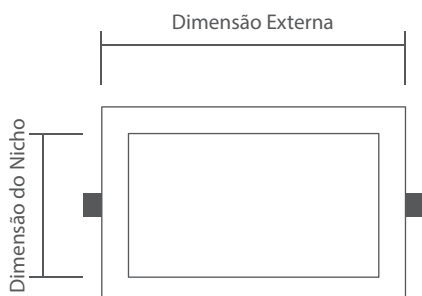

CURVA DE DISTRIBUIÇÃO FOTOMÉTRICA

Emissão luminosa 1 / CDL polar