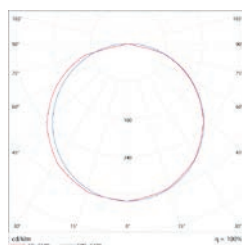

CURVA DE DISTRIBUIÇÃO FOTOMÉTRICA

Emissão luminosa 1 / CDL polar

SAC Atendimento de segunda a sexta das 9h às 17h
(19) 3522-2020 / sac@ledplanet.com.br

Conheça nossa linha de produtos:
www.ledplanet.com.br