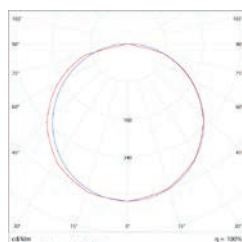

CURVA DE DISTRIBUIÇÃO FOTOMÉTRICA

Emissão luminosa 1 / CDL polar

SAC Atendimento de segunda a sexta das 9h às 17h

(19) 3522-2020 / sac@ledplanet.com.br

Conheça nossa linha de produtos:
www.ledplanet.com.br

30 mil
horas de
vida útil

1
ano de
garantia

INFORMAÇÕES TÉCNICAS	P306024W30KE P306024W60KE
POTÊNCIA	24W
FLUXO LUMINOSO	1900 Lm
TENSÃO	Bivolt Aut.
VIDA ÚTIL	30.000h
ÍNDICE DE PROTEÇÃO	IP 40
ÂNGULO DE ABERTURA	120°
ÍNDICE DE REP. DE COR	>80
FREQUÊNCIA	50/60 Hz
FATOR DE POTÊNCIA	>0.92
TEMP. DE OPERAÇÃO	-20°C a 40°C
DIMENSÃO EXTERNA	30x60 cm 30x59,5 cm (real)
DIMENSÃO DO NICHOS	28x58 cm
TEMPERATURA DE COR	 3000k 6000k