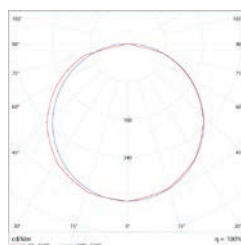

Painel Quadrado Sobrepor LED Planet

Opções de Potência:
6W - 9W - 12W - 18W - 24W

30 mil
horas de
vida útil

1
ano de
garantia

INFORMAÇÕES TÉCNICAS	P121206W30KS P121206W60KS	P151509W30KS P151509W60KS	P171712W60KS	P222218W30KS P222218W60KS	P303024W30KS P303024W60KS
POTÊNCIA	6W	9W	12W	18W	24W
FLUXO LUMINOSO	480Lm	700Lm	900 Lm	1380 Lm	1900 Lm
TENSÃO	Bivolt Aut.	Bivolt Aut.	Bivolt Aut.	Bivolt Aut.	Bivolt Aut.
VIDA ÚTIL	30.000h	30.000h	30.000h	30.000h	30.000h
ÍNDICE DE PROTEÇÃO	IP 40	IP 40	IP 40	IP 40	IP 40
ÂNGULO DE ABERTURA	120°	120°	120°	120°	120°
ÍNDICE DE REP. DE COR	>80	>80	>80	>80	>80
FREQUÊNCIA	50/60 Hz	50/60 Hz	50/60 Hz	50/60 Hz	50/60 Hz
FATOR DE POTÊNCIA	>0.92	>0.92	>0.92	>0.92	>0.92
TEMP. DE OPERAÇÃO	-20°C a 40°C	-20°C a 40°C	-20°C a 40°C	-20°C a 40°C	-20°C a 40°C
DIMENSÃO	12x12 cm	15x15 cm	17X17 cm	22x22 cm	30x30 cm
TEMPERATURA DE COR	QUENTE 3000k FRIO 6000k	QUENTE 3000k FRIO 6000k	FRIO 6000k	QUENTE 3000k FRIO 6000k	QUENTE 3000k FRIO 6000k

CURVA DE DISTRIBUIÇÃO FOTOMÉTRICA

Emissão luminosa 1 / CDL polar

SAC Atendimento de segunda a sexta das 9h às 17h
(19) 3522-2020 / sac@ledplanet.com.br

Conheça nossa linha de produtos:
www.ledplanet.com.br