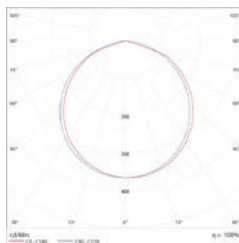

**30** mil  
horas de  
vida útil

**1**  
ano de  
garantia

INFORMAÇÕES TÉCNICAS	PR18W30KE PR18W40KE PR18W50KE PR18W60KE
POTÊNCIA	18W
FLUXO LUMINOSO	1320 Lm
TENSÃO	Bivolt Aut.
VIDA ÚTIL	30.000h
ÍNDICE DE PROTEÇÃO	IP 40
ÂNGULO DE ABERTURA	120°
ÍNDICE DE REP. DE COR	>80
FREQUÊNCIA	50/60 Hz
FATOR DE POTÊNCIA	>0.92
TEMP. DE OPERAÇÃO	-20°C a 40°C
DIMENSÃO EXTERNA	Ø 22,5 cm
DIMENSÃO DO NICHOS	Ø 20,5 cm
TEMPERATURA DE COR	<p>3000k 4000k 5000k 6000k</p>

### CURVA DE DISTRIBUIÇÃO FOTOMÉTRICA

Dimensão Externa

Emissão luminosa 1 / CDL polar

Dimensão do Nicho

SAC Atendimento de segunda a sexta das 9h às 17h  
(19) 3522-2020 / [sac@ledplanet.com.br](mailto:sac@ledplanet.com.br)