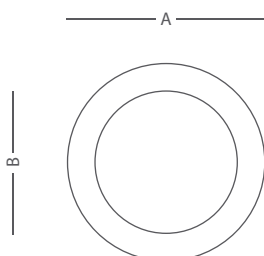

30 mil
horas de
vida útil

1
ano de
garantia

INFORMAÇÕES TÉCNICAS	PR18W30KS PR18W60KS
POTÊNCIA	18W
FLUXO LUMINOSO	1380 Lm
TENSÃO	Bivolt Aut.
VIDA ÚTIL	30.000h
ÍNDICE DE PROTEÇÃO	IP 40
ÂNGULO DE ABERTURA	120°
ÍNDICE DE REP. DE COR	>80
FREQUÊNCIA	50/60 Hz
FATOR DE POTÊNCIA	>0,92
TEMP. DE OPERAÇÃO	-20°C a 40°C
DIMENSÃO	Ø 22,5 cm
TEMPERATURA DE COR	

CURVA DE DISTRIBUIÇÃO FOTOMÉTRICA

Emissão luminosa 1 / CDL polar

SAC Atendimento de segunda a sexta das 9h às 17h
(19) 3522-2020 / sac@ledplanet.com.br

Conheça nossa linha de produtos:
www.ledplanet.com.br