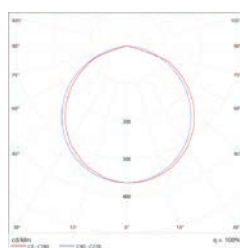

30 mil
horas de
vida útil

1
ano de
garantia

INFORMAÇÕES TÉCNICAS	PR18W30KS PR18W60KS
POTÊNCIA	18W
FLUXO LUMINOSO	1380 Lm
TENSÃO	Bivolt Aut.
VIDA ÚTIL	30.000h
ÍNDICE DE PROTEÇÃO	IP 40
ÂNGULO DE ABERTURA	120°
ÍNDICE DE REP. DE COR	>80
FREQUÊNCIA	50/60 Hz
FATOR DE POTÊNCIA	>0,92
TEMP. DE OPERAÇÃO	-20°C a 40°C
DIMENSÃO	Ø 22,5 cm
TEMPERATURA DE COR	

CURVA DE DISTRIBUIÇÃO FOTOMÉTRICA

Emissão luminosa 1 / CDL polar

SAC Atendimento de segunda a sexta das 9h às 17h
(19) 3522-2020 / sac@ledplanet.com.br

Conheça nossa linha de produtos:
www.ledplanet.com.br