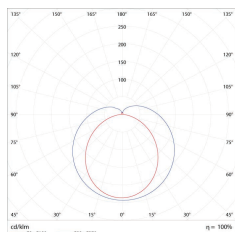

Tubular Fosca LED Planet

Opções de Potência:
19W - 25W - 40W

50 mil
horas de
vida útil

1
ano de
garantia

POLICARBONATO + ALUMÍNIO

**Fosca
120cm/19W**

**Fosca
120cm/25W**

**Fosca
240cm/40W**

INFORMAÇÕES TÉCNICAS POR UNIDADE	TF12M19W60K	TF12M25W60K	TF24M40W60K
POTÊNCIA	19W	25W	40W
FLUXO LUMINOSO	1900 Lm	2500 Lm	4000 Lm
TENSÃO	Bivolt Aut.	Bivolt Aut.	Bivolt Aut.
VIDA ÚTIL	50.000h	50.000h	50.000h
ÍNDICE DE PROTEÇÃO	IP 44	IP 44	IP 44
ÂNGULO DE ABERTURA	130°	130°	130°
ÍNDICE DE REP. DE COR	>80	>80	>80
FREQUÊNCIA	50/60 Hz	50/60 Hz	50/60 Hz
FATOR DE POTÊNCIA	>0.92	>0.92	>0.92
TEMP. DE OPERAÇÃO	-20°C a 40°C	-20°C a 40°C	-20°C a 40°C
DIMENSÃO	1200 mm(B) x 26 mm(Ø)	1200 mm(B) x 26 mm(Ø)	2400 mm(C) x 26 mm(Ø)
TEMPERATURA DE COR	6000k	6000k	6000k

SOQUETE G13

CURVA DE DISTRIBUIÇÃO FOTOMÉTRICA

Emissão luminosa 1 / CDL polar

SAC Atendimento de segunda a sexta das 9h às 17h
(19) 3522-2020 / sac@ledplanet.com.br

Conheça nossa linha de produtos:
www.ledplanet.com.br