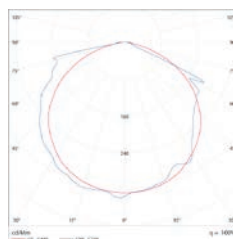

# Tubular Transparente LED Planet

Opções de Potência:  
25W - 40W

**50** mil  
horas de  
vida útil

**1**  
anos de  
garantia

Transparente  
120cm/25W

Transparente  
240cm/40W

INFORMAÇÕES TÉCNICAS POR UNIDADE	TT12M25W60K	TT24M40W60K
	POTÊNCIA	25W
FLUXO LUMINOSO	2780 lm	4400 Lm
TENSÃO	Bivolt Aut.	Bivolt Aut.
VIDA ÚTIL	50.000h	50.000h
ÍNDICE DE PROTEÇÃO	IP44	IP44
ÂNGULO DE ABERTURA	130°	130°
ÍNDICE DE REP. DE COR	>80	>80
FREQUÊNCIA	50/60 Hz	50/60 Hz
FATOR DE POTÊNCIA	>0.92	>0.92
TEMP. DE OPERAÇÃO	-20°C a 40°C	-20°C a 40°C
DIMENSÃO	1200 mm(B) x 26 mm(Ø)	2400 mm(B) x 26 mm(Ø)
TEMPERATURA DE COR	FRIO 6000k	FRIO 6000k

## CURVA DE DISTRIBUIÇÃO FOTOMÉTRICA

Emissão luminosa 1 / CDL polar

SAC Atendimento de segunda a sexta das 9h às 17h  
(19) 3522-2020 / [sac@ledplanet.com.br](mailto:sac@ledplanet.com.br)

Conheça nossa linha de produtos:  
[www.ledplanet.com.br](http://www.ledplanet.com.br)